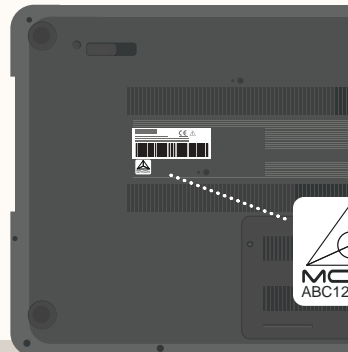

PROGRAM CHECK YOUR LABEL (CYL)

Pengguna digalakkan untuk menyemak kesahihan label MCMC dengan memastikan maklumat pemerakuan peranti komunikasi yang ingin dibeli dengan menggunakan aplikasi *Check Your Label* yang boleh dimuat turun dari Google Play atau Apple App Store. Sebagai alternatif, nombor IMEI atau nombor siri peranti komunikasi boleh disahkan di ecomm.sirim.my.

Untuk maklumat lanjut, lawati cyl.mcmc.gov.my.

Apakah Label MCMC?

Label MCMC mempunyai logo MCMC dan nombor identiti pengilang atau pembekal yang berdaftar

E-LABEL

Label MCMC di dalam sistem pengoperasian peranti

LABEL PERMUKAAN

Label MCMC diukir, dicetak timbul atau dicetak pada permukaan peranti

Aplikasi Mudah Alih
Check Your Label

ATAU

Website: <https://ecomm.sirim.my>

Pastikan peranti komunikasi yang ingin dibeli mempunyai label MCMC