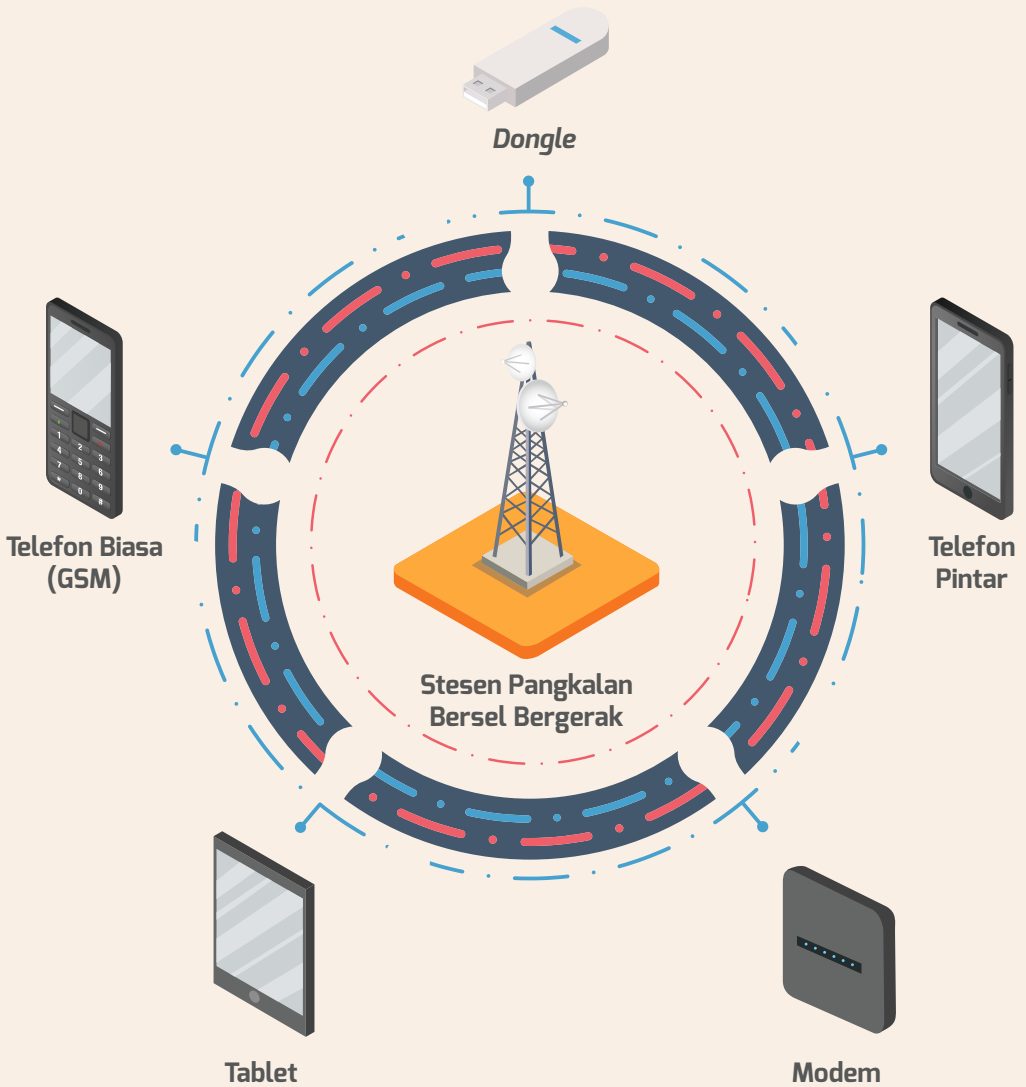

Pastikan maklumat pemerakuan (nombor model, jenama, pembekal & lain-lain) yang tertera adalah tepat dan sepadan dengan maklumat peranti komunikasi yang disemak

Jenis-jenis Peranti Komunikasi

Peranti yang Bersambung kepada PSTN

Peranti yang Bersambung kepada Rangkaian Jalur Lebar

Peranti untuk Menerima Penyiaran Satelit

*Hanya TV Pintar atau TV Digital perlu diperakui

**Stesen Pemancar
Penyiaran**

**Kipas dengan
Modul Wayarles**