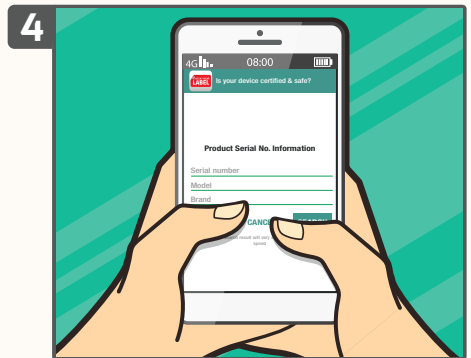

LABEL PERMUKAAN

Label MCMC diukir, dicetak timbul atau dicetak pada permukaan peranti

Aplikasi Mudah Alih
Check Your Label

ATAU

Website: <https://ecomm.sirim.my>

Pastikan peranti komunikasi yang ingin dibeli mempunyai label MCMC

Kenal pasti IMEI atau nombor siri peranti komunikasi yang ingin dibeli

Gunakan aplikasi mudah alih *Check Your Label* atau layari laman web www.ecomm.sirim.my

Taipkan nombor IMEI atau nombor siri pada aplikasi mudah alih atau laman web untuk menerima maklumat pemerakuan peranti tersebut