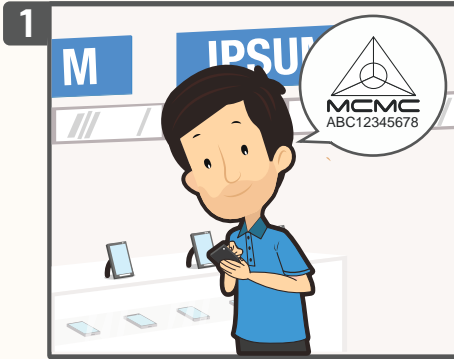

LABEL PERMUKAAN

Label MCMC diukir, dicetak timbul atau dicetak pada permukaan peranti

Aplikasi Mudah Alih
Check Your Label

ATAU

Website: <https://ecomm.sirim.my>

Pastikan peranti komunikasi yang ingin dibeli mempunyai label MCMC