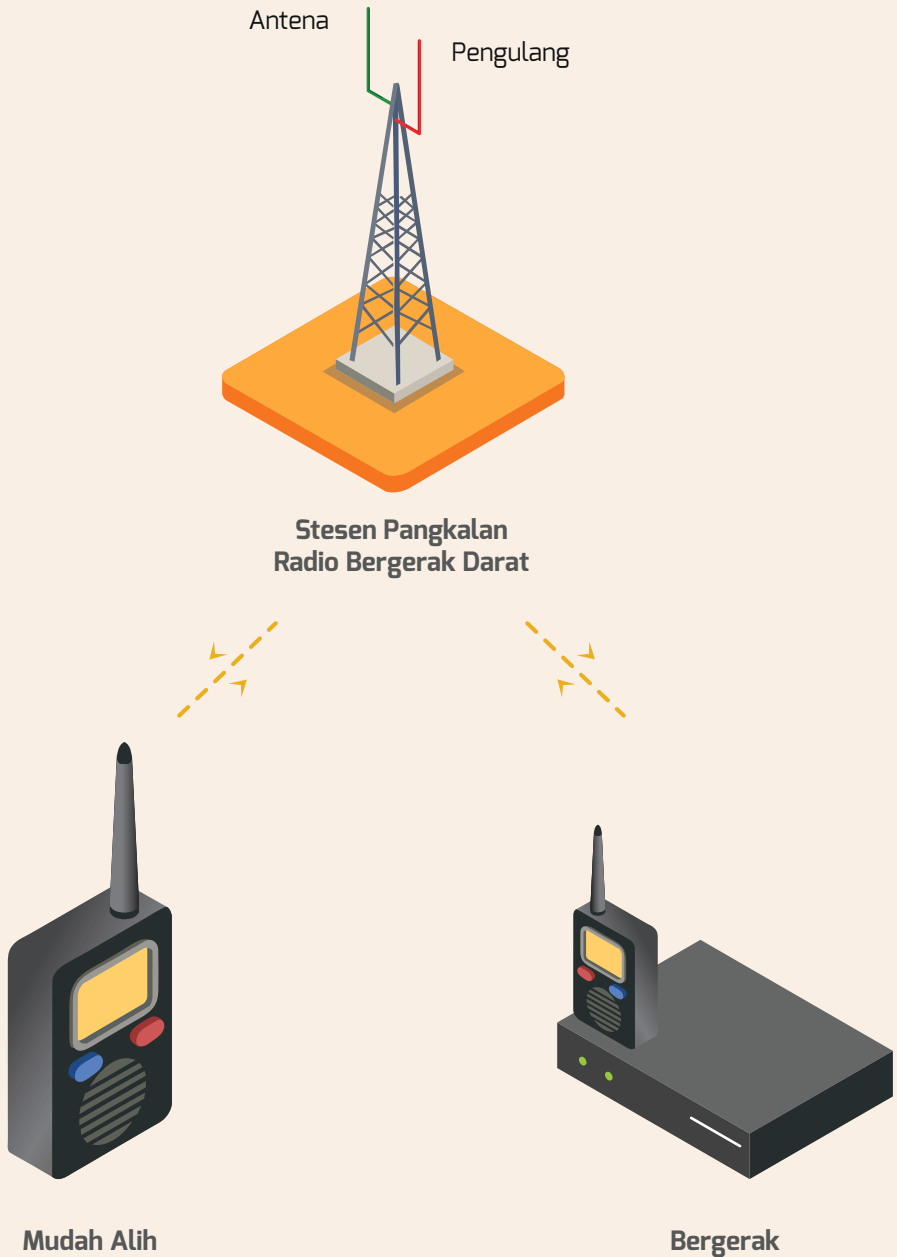

Peranti yang Bersambung kepada Rangkaian Jalur Lebar

Peranti untuk Menerima Penyiaran Satelit

*Hanya TV Pintar atau TV Digital perlu diperakui

**Stesen Pemancar
Penyiaran**

**Kipas dengan
Modul Wayarles**