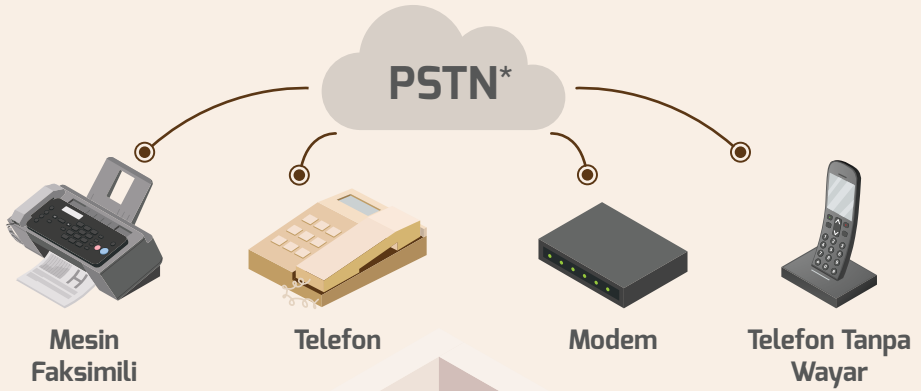

Peranti yang Bersambung kepada PSTN