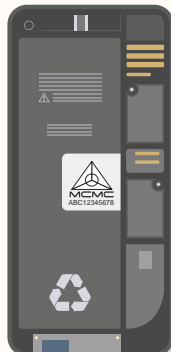

PROGRAM CHECK YOUR LABEL (CYL)

Pengguna digalakkan untuk menyemak kesahihan label MCMC dengan memastikan maklumat pemerakuan peranti komunikasi yang ingin dibeli dengan menggunakan aplikasi *Check Your Label* yang boleh dimuat turun dari Google Play atau Apple App Store. Sebagai alternatif, nombor IMEI atau nombor siri peranti komunikasi boleh disahkan di ecomm.sirim.my.

Untuk maklumat lanjut, lawati cyl.mcmc.gov.my.

Apakah Label MCMC?

Label MCMC mempunyai logo MCMC dan nombor identiti pengilang atau pembekal yang berdaftar

E-LABEL

Label MCMC di dalam sistem pengoperasian peranti

LABEL PERMUKAAN

Label MCMC diukir, dicetak timbul atau dicetak pada permukaan peranti

Aplikasi Mudah Alih
Check Your Label

ATAU

Website: <https://ecomm.sirim.my>

Pastikan peranti komunikasi yang ingin dibeli mempunyai label MCMC