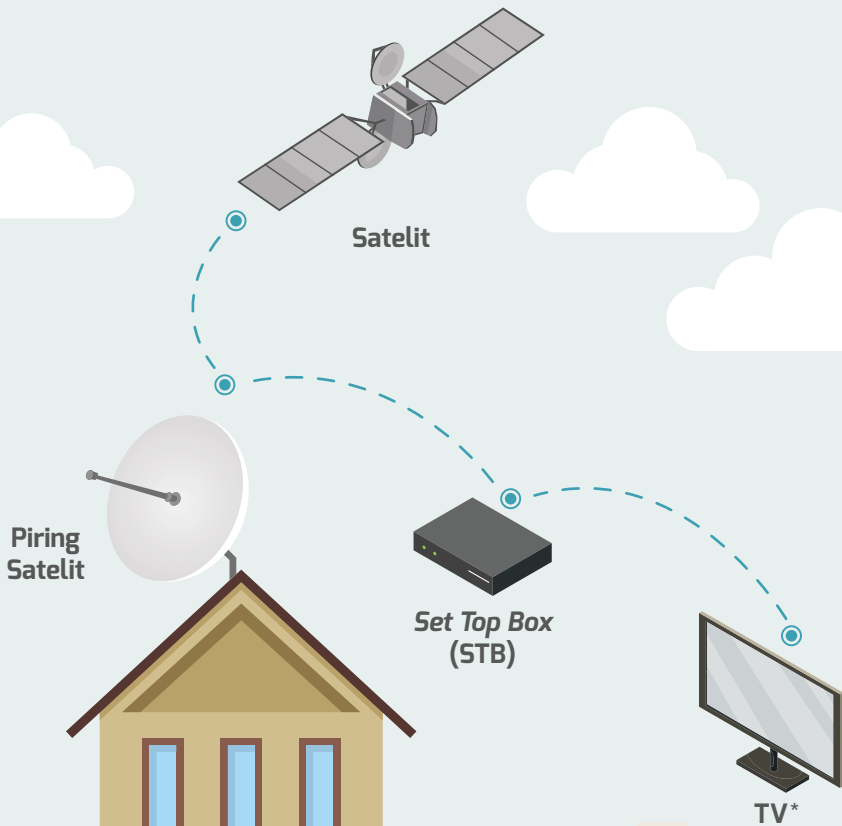

Pastikan maklumat pemerakuan (nombor model, jenama, pembekal & lain-lain) yang tertera adalah tepat dan sepadan dengan maklumat peranti komunikasi yang disemak

Jenis-jenis Peranti Komunikasi

Peranti yang Bersambung kepada PSTN

Peranti yang Bersambung kepada Rangkaian Jalur Lebar

Peranti untuk Menerima Penyiaran Satelit

*Hanya TV Pintar atau TV Digital perlu diperakui

**Stesen Pemancar
Penyiaran**

**Kipas dengan
Modul Wayarles**