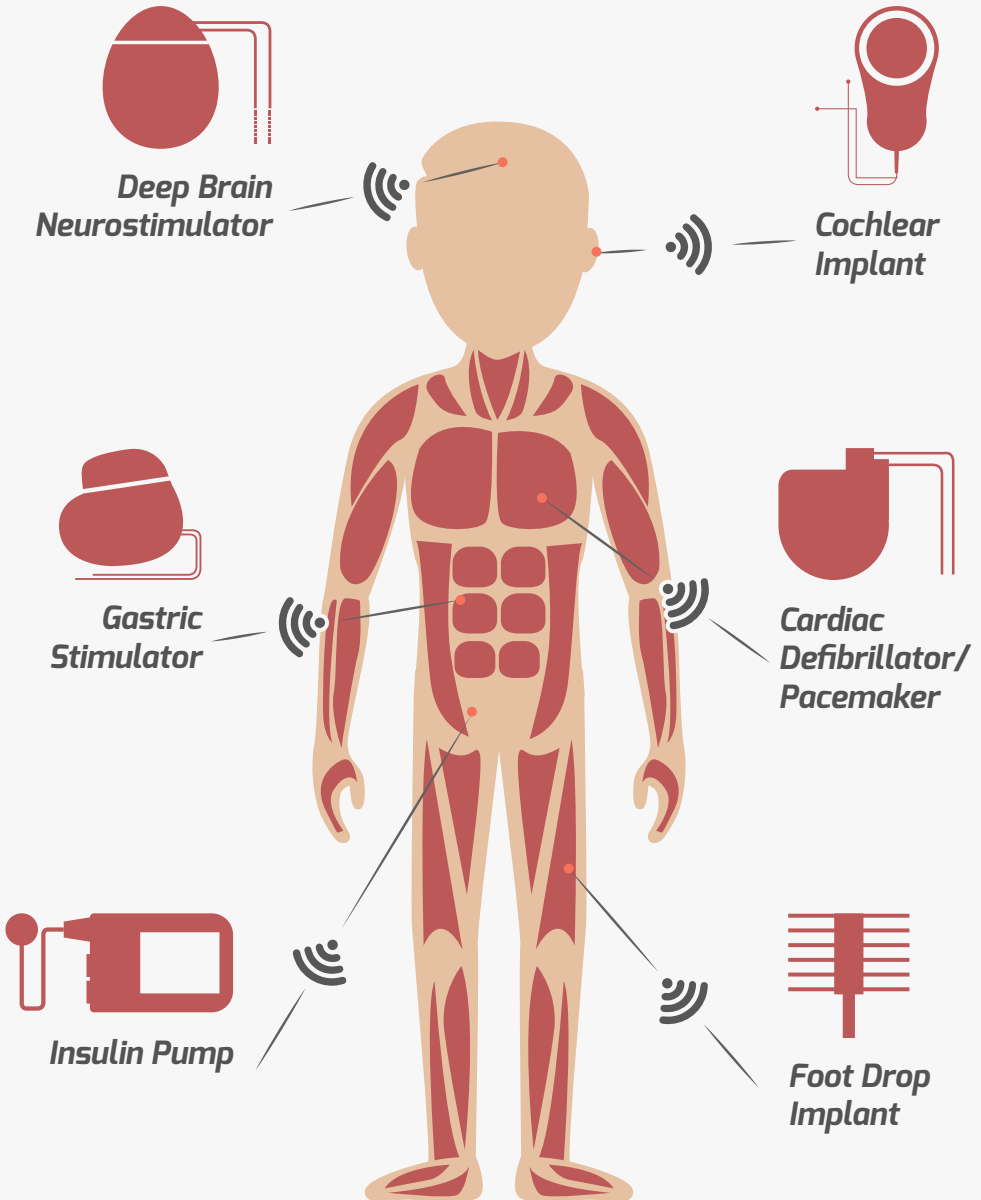

**Penghantar Audio/Video
Wayarles**

Fon Kepala
Wayarles

Jam
Pintar

Cermin
Mata Pintar

Sensor Kadar Degupan
Jantung Wayarles

Kamera Digital
Wayarles

Permainan MP3
Wayarles

*Unmanned Aerial Vehicle

Unit Kawalan Enjin Wayarles

Kemasukan Tanpa Kunci Kereta

Pengesan Kenderaan GSM/GPRS

Peranti On-Board Diagnostic (OBD)

Bantuan Parkir Automatik

Peranti Radar Automotif

Immobilizer Kereta

Sensor Unduran