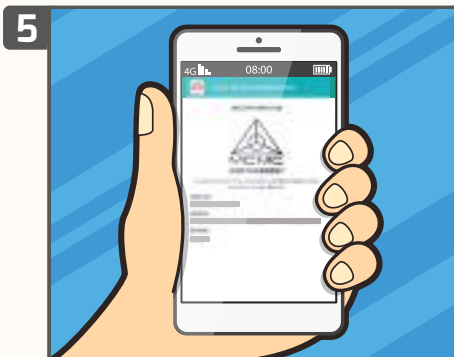

Pastikan maklumat pemerakuan (nombor model, jenama, pembekal & lain-lain) yang tertera adalah tepat dan sepadan dengan maklumat peranti komunikasi yang disemak